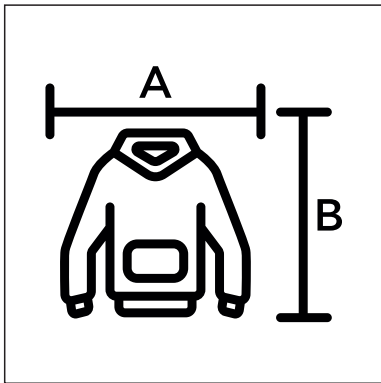

T-shirt

Μέγεθος	A (cm)	B (cm)
S	48	69
M	51	72
L	54	75
XL	57	78
XXL	60	78

Longsleeve

Μέγεθος	A (cm)	B (cm)
S	48	69
M	51	72
L	54	75
XL	57	78
XXL	60	78

Sweatshirt

Μέγεθος	A (cm)	B (cm)
S	54	69
M	57	71
L	60	73
XL	64	76
XXL	66	78

Hoodie

Μέγεθος	A (cm)	B (cm)
S	54	69
M	57	71
L	60	73
XL	64	76
XXL	66	78